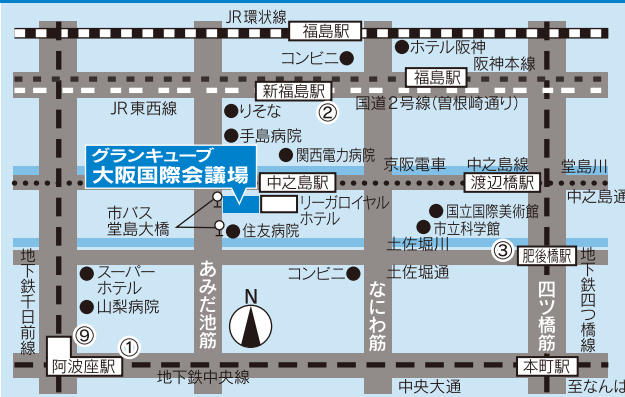

申込期限

第1部 9月28日(金)

※手話通訳が必要な方は、申込締切日(第1部:9/28、第2部:10/26)までに、事務局(部落解放・人権研究所:06-6581-8530)へご連絡ください。

第2部 10月26日(金)

※ご不明な点がございましたら、下記事務局までお問い合わせください。

会場のご案内

※会場周辺には飲食店が少ないので、事前に昼食のご用意をされることをおすすめします。

大阪国際会議場 TEL.06-4803-5555

〒530-0005 大阪市北区中之島5-3-51

- 京阪電車中之島線【中之島(大阪国際会議場)駅】②番出口すぐ
- JR大阪環状線【福島駅】
- JR東西線【新福島駅】②番・③番出口
- 阪神電鉄【福島駅】③番出口
- 地下鉄四つ橋線【肥後橋駅】③番出口
- 地下鉄中央線【阿波座駅】①番出口・千日前線【阿波座駅】⑨番出口
- JR大阪駅前バスターミナルより大阪市営バス53、55系統【堂島大橋】下車すぐ